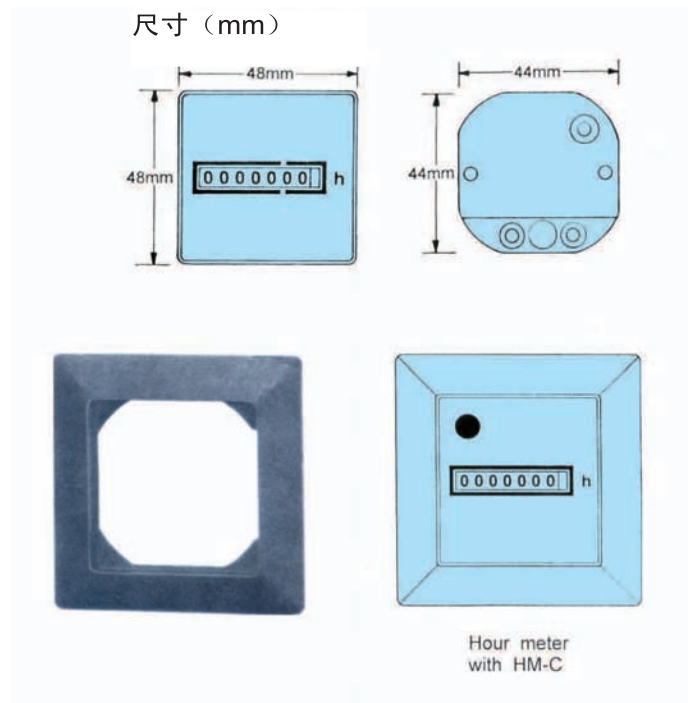

计时器

HM-C  
Adapter 72x72mm

规格

型号	HM-1, HM-2 (Rail Type)
电压	AC 110, 220V/50, 60Hz
尺寸	48 x 48 x 40 mm
时间范围	0 ~ 99,999.99 Hours
净重	50g

1. 本产品适用于房屋，工业设备，空调等
2. 计时设定范围0~99999.99小时