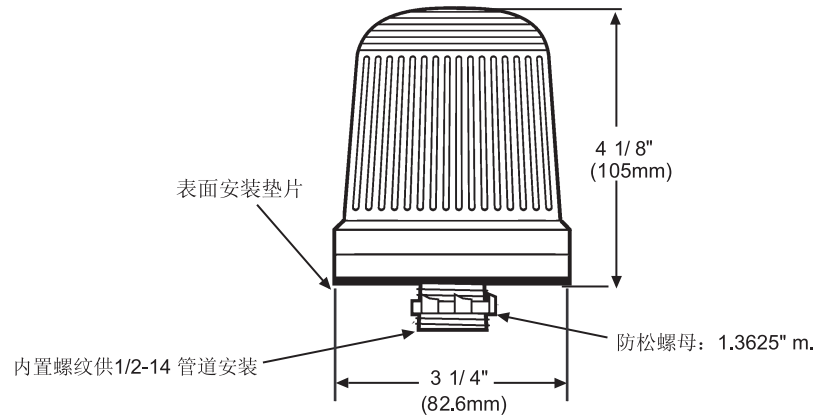

800 系列警示灯

			/灯泡	发光强度	电气等级
800-STA24	琥珀色	闪光灯	800-ST 1,500 hr*	175,000	24V DC 0.35 A
800-STB24	蓝色				
800-STC24	透明色				
800-STG24	绿色				
800-STR24	红色				
800-STA120	琥珀色	闪光灯	800-ST 1,500 hr*	175,000	120VAC50/60Hz 0.10A
800-STB120	蓝色				
800-STC120	透明色				
800-STG120	绿色				
800-STR120	红色				
801-ISA24	琥珀色	白炽灯 (稳定型)	行业标准 1692 (15W)	-	24VDC 0.67A
801-ISB24	蓝色				
801-ISC24	透明色				
801-ISG24	绿色				
801-ISR24	红色				
801-ISA120	琥珀色	白炽灯 (稳定型)	行业标准 15T7DC (15W)	-	120VAC50/60Hz 0.15 A
801-ISB120	蓝色				
801-ISC120	透明色				
801-ISG120	绿色				
801-ISR120	红色				
802-IFA24	琥珀色	白炽灯 (闪烁型)	行业标准 1692 (15W)	-	24 VDC 0.61 A
802-IFB24	蓝色				
802-IFC24	透明色				
802-IFG24	绿色				
802-IFR24	红色				
802-IFA120	琥珀色	白炽灯 (闪烁型)	行业标准 15T7DC (15W)	-	120VAC50/60Hz 0.15 A
802-IFB120	蓝色				
802-IFC120	透明色				
802-IFG120	绿色				
802-IFR120	红色				

*频闪管寿命计算运行功率效率为75%