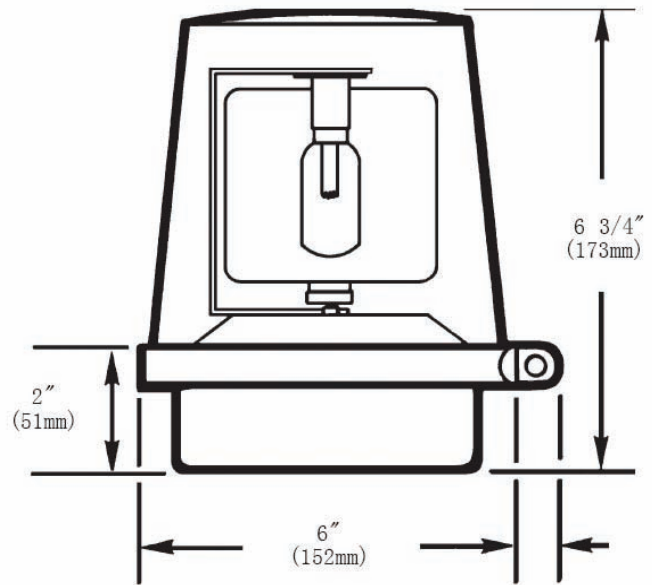

700 系列信号灯

产品编号	灯罩颜色	额定值	额定转速	额定功率	Replacement Lamp Cat. No.
700-RA120 700-RB120 700-RC120 700-RG120 700-RR120	琥珀色 蓝色 透明色 绿色 红色	40 瓦数 (最大值) 265 流明* 3328 发光强度单位 25,000 小时**	75rpm	120V 50/60 Hz 0.35Amps	Industry Std 25T8DC
700-RA240 700-RB240 700-RC240 700-RG240 700-RR240	琥珀色 蓝色 透明色 绿色 红色	40 瓦数 (最大值) 265 流明* 3328 发光强度单位 25,000 小时**	75rpm	220-240V 50/60 Hz 0.2 Amps	Industry Std 25T8DC
700-RA24 700-RB24 700-RC24 700-RG24 700-RR24	琥珀色 蓝色 透明色 绿色 红色	25 瓦数 (最大值) 226 流明* 2839 发光强度单位 25,000 小时**	75rpm	24V DC 1.2Amps	Industry Std 1638